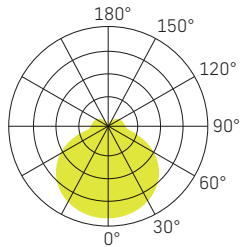

LICHTVERTEILUNGSKURVE