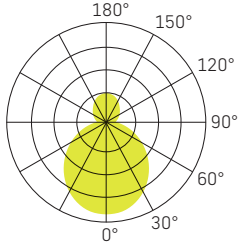

## LICHTVERTEILUNGSKURVE

<b>SPEISUNG</b>	230Vac 50Hz, inkl. Konverter
<b>LEISTUNG</b>	10/18/24W
<b>LICHTFARBE</b>	3000K, 4000K
<b>LICHTVERTEILUNG</b>	Direkt / Indirekt strahlend
<b>FARBWIEDERGABE</b>	CRI >90
<b>LEBENSDAUER</b>	30'000h
<b>GEHÄUSE</b>	Aluminium + Polycarbonat
<b>OPTIK</b>	Diffusor 110°
<b>GARANTIE</b>	5 Jahre