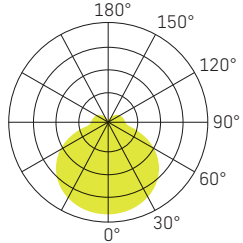

## LICHTVERTEILUNGSKURVE

- SPEISUNG** 230Vac 50Hz, inkl. Konverter
- LEISTUNG** 38W - 29/38W
- LICHTFARBE** 3000K - 4000K - 3000/4000K
- FARBWIEDERGABE** CRI >80
- LEBENSDAUER** 30'000h
- GEHÄUSE** Aluminium + Polycarbonat
- OPTIK** Diffusor opal 110°
- GARANTIE** 5 Jahre