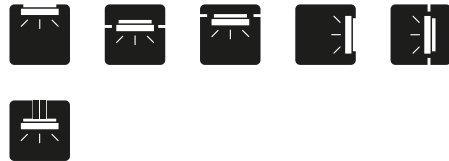

EINSATZBEREICH