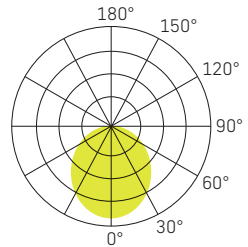

LICHTVERTEILUNGSKURVE

- **SPEISUNG** 230Vac 50Hz, inkl. Konverter
- **LEISTUNG** 29W - 38W
- **LICHTFARBE** 3000K
- **FARBWIEDERGABE** CRI >80
- **LEBENSDAUER** 30'000h
- **GEHÄUSE** Aluminium + Polycarbonat
- **OPTIK** Diffusor opal 110°
- **GARANTIE** 5 Jahre

OPTIONEN

EINSATZBEREICH

LIGNE STEP III 240 x 240mm - 29W

	Farbe	Schutzart	Schalten/Dimmen	Lichtfarbe	Sonderfunktion	Montage	Bestellinformationen Artikelnummer	Preis
1800lm - 3000K weiss - on/off	●	44	on/off	3000		☉	S40-30055-241	115.00
1800lm - 3000K weiss - dimmbar Phase	●	44	Phase	3000		☉	S40-30055-241D	130.00
1800lm - 3000K silber - on/off	●	44	on/off	3000		☉	S40-30055-240	115.00
1800lm - 3000K silber - dimmbar Phase	●	44	Phase	3000		☉	S40-30055-240D	130.00

LIGNE STEP IV 340 x 340mm - 38W

2300lm - 3000K weiss - on/off	●	20	on/off	3000		☉	S40-30055-341	195.00
2300lm - 3000K silber - on/off	●	20	on/off	3000		☉	S40-30055-340	195.00