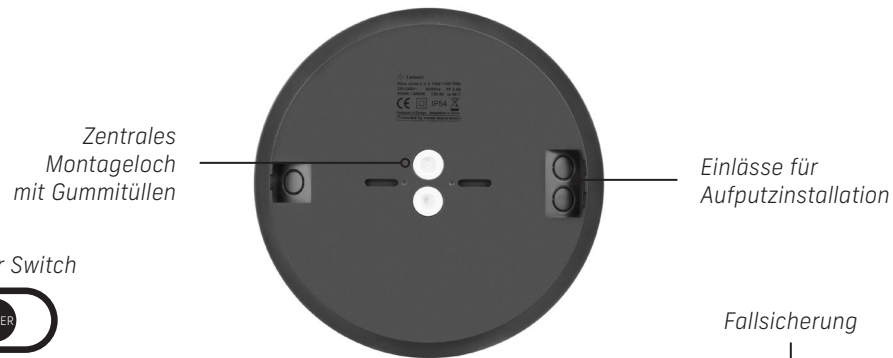

EFFIZIENT IN DER MONTAGE

5 Minuten schneller installiert - Dank montagefreundlichem Clicksystem sparen Sie wertvolle Zeit bei der Installation!

Rückansicht

Power Switch

Deckenplatte