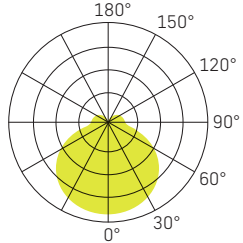

## LICHTVERTEILUNGSKURVE

● — ∅ 220mm

▬ — 50mm

<b>SPEISUNG</b>	230Vac 50Hz, inkl. Konverter
<b>LEISTUNG</b>	10W - 10/15W
<b>LICHTFARBE</b>	3000K - 4000K - 3000/4000K
<b>FARBWIEDERGABE</b>	CRI >80
<b>LEBENSDAUER</b>	30'000h
<b>GEHÄUSE</b>	Aluminium + Polycarbonat
<b>OPTIK</b>	Diffusor opal 110°
<b>GARANTIE</b>	5 Jahre