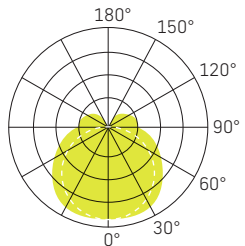

LICHTVERTEILUNGSKURVE

- **SPEISUNG** 230Vac 50Hz, inkl. Konverter
- **LEISTUNG** 29W - 24/32W
  38W - 29/38W
- **LICHTFARBE** 3000K - 4000K - 3000/4000K
- **FARBWIEDERGABE** CRI >80
- **LEBENSDAUER** 30'000h
- **GEHÄUSE** Aluminium + Polycarbonat
- **OPTIK** Diffusor opal 110°
- **GARANTIE** 5 Jahre