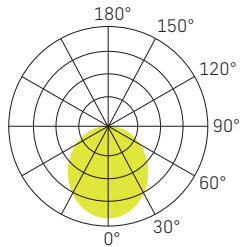

LICHTVERTEILUNGSKURVE

- **SPEISUNG** 230Vac 50Hz, inkl. Konverter
- **LEISTUNG** 18W - 29W - 38W
- **LICHTFARBE** 3000K - 4000K
- **FARBWIEDERGABE** CRI >80
- **LEBENSDAUER** 30'000h
- **GEHÄUSE** Aluminium + Polycarbonat
- **OPTIK** Diffusor opal 110°
- **GARANTIE** 5 Jahre

OPTIONEN

EINSATZBEREICH

CIRCLE STEP I

Ø 200mm - 18W

	Farbe	Schutzart	Schalten/Dimmen	Lichtfarbe	Sonderfunktion	Montage	Bestellinformationen Artikelnummer	Preis
1100lm - 3000K weiss - on/off	●	44	on/off	3000		Bügel	S40-30050-201	75.00
1100lm - 3000K silber - on/off	●	44	on/off	3000		Bügel	S40-30050-200	75.00
1100lm - 3000K silber - dimmbar Phase	●	44	Phase	3000		Bügel	S40-30050-200D	95.00
1200lm - 4000K silber - on/off	●	44	on/off	4000		Bügel	S40-30051-200	75.00

CIRCLE STEP II

Ø 250mm - 29W

1800lm - 3000K weiss - on/off	●	44	on/off	3000		Bügel	S40-30050-251	115.00
1800lm - 3000K weiss - dimmbar Phase	●	44	Phase	3000		Bügel	S40-30050-251D	130.00
1800lm - 3000K silber - on/off	●	44	on/off	3000		Bügel	S40-30050-250	115.00
1800lm - 3000K silber - dimmbar Phase	●	44	Phase	3000		Bügel	S40-30050-250D	130.00
1900lm - 4000K silber - on/off	●	44	on/off	4000		Bügel	S40-30051-250	115.00

CIRCLE STEP III

Ø 300mm - 38W

2600lm - 3000K weiss - on/off	●	44	on/off	3000		Bügel	S40-30050-301	155.00
2600lm - 3000K weiss - dimmbar Phase	●	44	Phase	3000		Bügel	S40-30050-301D	165.00
2600lm - 3000K silber - on/off	●	44	on/off	3000		Bügel	S40-30050-300	155.00
2600lm - 3000K silber - dimmbar Phase	●	44	Phase	3000		Bügel	S40-30050-300D	165.00
2700lm - 4000K silber - on/off	●	44	on/off	4000		Bügel	S40-30051-300	155.00