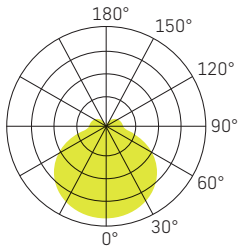

## LICHTVERTEILUNGSKURVE

210 x 210mm

50mm

<b>SPEISUNG</b>	230Vac 50Hz, inkl. Konverter
<b>LEISTUNG</b>	10W - 10/15W
<b>LICHTFARBE</b>	3000K - 4000K - 3000/4000K
<b>FARBWIEDERGABE</b>	CRI >80
<b>LEBENSDAUER</b>	30'000h
<b>GEHÄUSE</b>	Aluminium + Polycarbonat
<b>OPTIK</b>	Diffusor opal 110°
<b>GARANTIE</b>	5 Jahre