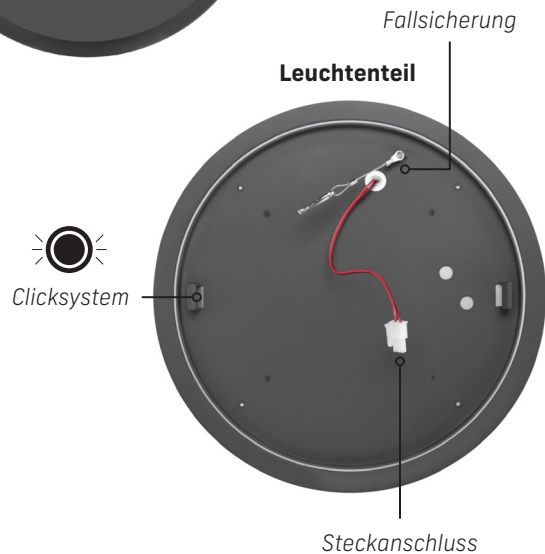

## Rückansicht

Power Switch

## CLICK

- 1 Deckenplatte montieren und elektrisch anschliessen
- 2 Leuchtenteil mittels Steckanschluss und Fallsicherung mit der Deckenplatte verbinden
- 3 Leuchtenteil werkzeuglos einklicken