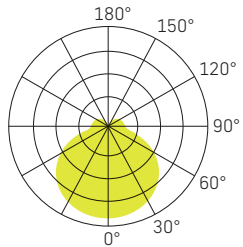

## LICHTVERTEILUNGSKURVE

— — — — —  
 ∅ 270mm

— — — — —  
 50mm

<b>SPEISUNG</b>	230Vac 50Hz, inkl. Konverter
<b>LEISTUNG</b>	18W - 29W - 18/24W
<b>LICHTFARBE</b>	3000K - 4000K - 3000/4000K
<b>FARBWIEDERGABE</b>	CRI >80
<b>LEBENSDAUER</b>	30'000h
<b>GEHÄUSE</b>	Aluminium + Polycarbonat
<b>OPTIK</b>	Diffusor opal 110°
<b>GARANTIE</b>	5 Jahre