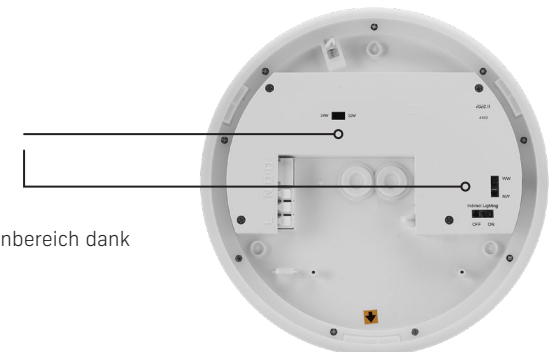

SLICE CIRCLE IV PLUS

Ø 400mm - 24/32W

	Farbe	Schutzart	Schalten/Dimmen	Lichtfarbe	Sonderfunktion	Montage	Bestellinformationen Artikelnummer	Preis
2400/3200lm - 3000/4000K weiss - dimmbar Phase	●	54	Phase	3000 4000		Twist	S40-33063-401D	229.00
2400/3200lm - 3000/4000K weiss - Not 1,5h	●	54	on/off	3000 4000	Not	Twist	S40-33063-401NOT	289.00
2400/3200lm - 3000/4000K silber - dimmbar Phase	●	54	Phase	3000 4000		Twist	S40-33063-400D	229.00
2400/3200lm - 3000/4000K silber - Not 1,5h	●	54	on/off	3000 4000	Not	Twist	S40-33063-400NOT	289.00

Hinweis: Das UPLIGHT ist nicht separat schaltbar, es verhält sich analog dem Direktlichtanteil und wird mitgedimmt!

Power und Color Switch zum individuellen einstellen von Leistung und Lichtfarbe.

TIP: SLICE CIRCLE PLUS macht auch im Aussenbereich dank Schutzart IP54 eine gute Figur!