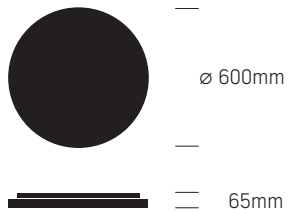

LICHTVERTEILUNGSKURVE