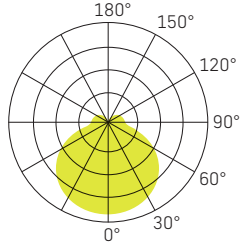

## LICHTVERTEILUNGSKURVE

— 260 x 260mm

— 50mm

<b>SPEISUNG</b>	230Vac 50Hz, inkl. Konverter
<b>LEISTUNG</b>	18W - 29W - 18/24W
<b>LICHTFARBE</b>	3000K - 4000K - 3000/4000K
<b>FARBWIEDERGABE</b>	CRI >80
<b>LEBENSDAUER</b>	30'000h
<b>GEHÄUSE</b>	Aluminium + Polycarbonat
<b>OPTIK</b>	Diffusor opal 110°
<b>GARANTIE</b>	5 Jahre