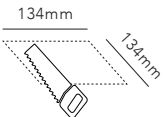

LEFT PAGE GHOST 2 / Titanium
RIGHT PAGE GHOST 2 / Rose Gold
Design: Ronni Gol

GHOST

GHOST

Design: Ronni Gol

SWITCH TUNE

*Anodized surfaces may vary ±10%.

GHOST 1

GHOST 1+