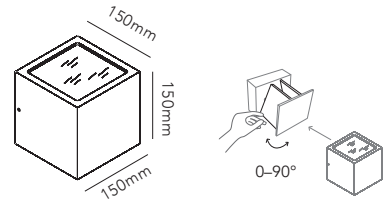

CUBE XL LED

2x7.2W LED - 230V - IP54 - CRI >90 - Lumen 860lm

WHITE ^{3000K}	256185 - out with stock
BLACK ^{3000K}	256187

DKK	2.956,- EX VAT / 3.695,- INCL VAT
SEK	4.484,- EX VAT / 5.605,- INCL VAT
EURO	411,- EX VAT