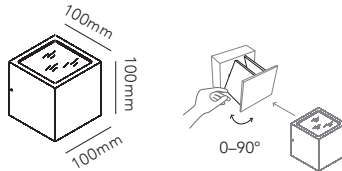

CUBE LED

2x3.2W LED - 230V - IP54 - CRI >90 - Lumen 440lm

WHITE ^{3000K}	256180
BLACK ^{3000K}	256182

DKK	1.996,- EX VAT / 2.495,- INCL VAT
SEK	3.028,- EX VAT / 3.785,- INCL VAT
EURO	277,- EX VAT