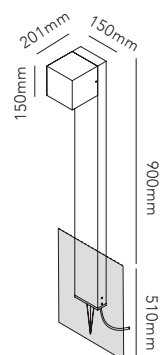

CUBE XL LED STAND

Prices are incl. lamp.

Maximum height over ground: 900mm.

LAMP + STAND	256197 + 256127
DKK	5.112,- EX VAT / 6.390,- INCL VAT
SEK	7.760,- EX VAT / 9.700,- INCL VAT
EURO	710,- EX VAT