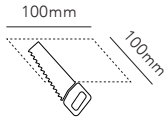

LEFT PAGE GHOST 2 / Titanium
RIGHT PAGE GHOST 2 / Rose Gold
Design: Ronni Gol

GHOST

GHOST

Design: Ronni Gol

SWITCH TUNE

*Anodized surfaces may vary ±10%.

GHOST 1

GHOST 1+