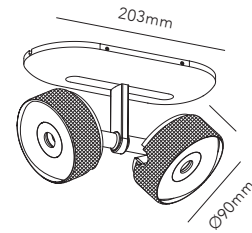

56

COSMO C2

NEW

2x10W LED - 220-240V - IP20 - CRI >90
Lumen 1450lm (nominal)

BRASS* 2700K	271014	NEW
TITANIUM* 2700K	271013	NEW
ROSE GOLD* 2700K	271012	NEW
CARB. BLACK* 2700K	271011	NEW

DKK	3.596,-	EX VAT / 4.495,-	INCL VAT
SEK	5.452,-	EX VAT / 6.815,-	INCL VAT
EURO	499,-	EX VAT	

WHITE 2700	271010	NEW

DKK	3.436,-	EX VAT / 4.295,-	INCL VAT
SEK	5.212,-	EX VAT / 6.515,-	INCL VAT
EURO	477,-	EX VAT