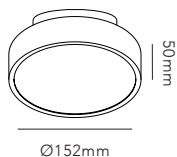

160

SHADOW 1

NEW

7W+3W LED - 230V - IP54 - CRI >90
- Lumen 1100lm (nominal)

BRASS* 2700/3000K	270607	NEW
TITANIUM* 2700/3000K	270606	
ROSE GOLD* 2700/3000K	270605	

DKK	2.396,-	EX VAT / 2.995,-	INCL VAT
SEK	3.636,-	EX VAT / 4.545,-	INCL VAT
EURO	333,-	EX VAT	

WHITE 2700/3000K	270603
BLACK 2700/3000K	270604

DKK	2.156,-	EX VAT / 2.695,-	INCL VAT
SEK	3.268,-	EX VAT / 4.085,-	INCL VAT
EURO	299,-	EX VAT