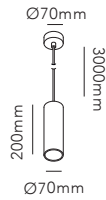

ZERO S1

GU10 - 50W max - 230V - IP20

TITANIUM*	280116
ROSE GOLD*	280115
DKK	1.756,- EX VAT / 2.195,- INCL VAT
SEK	2.668,- EX VAT / 3.335,- INCL VAT
EURO	244,- EX VAT
WHITE	280110
BLACK	280111
BLACK/GOLD	280113
DKK	1.436,- EX VAT / 1.795,- INCL VAT
SEK	2.180,- EX VAT / 2.725,- INCL VAT
EURO	199,- EX VAT