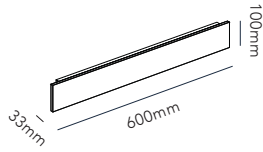

WHITE 2700	271010	NEW
------------	--------	-----

DKK	3.436,-	EX VAT / 4.295,-	INCL VAT
SEK	5.212,-	EX VAT / 6.515,-	INCL VAT
EURO	477,-	EX VAT	

COSMO C1 / White
Design: Nital Patel

COVER

58

COVER

Design: Ronni Gol