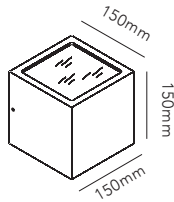

CUBE XL UP/DOWN

E27 - 60W max - 230V - IP54

BLACK	256177
DKK	1.676,- EX VAT / 2.095,- INCL VAT
SEK	2.540,- EX VAT / 3.175,- INCL VAT
EURO	233,- EX VAT

CUBE NAMEPLATE

BLACK	256112
DKK	156,- EX VAT / 195,- INCL VAT
SEK	244,- EX VAT / 305,- INCL VAT
EURO	22,- EX VAT