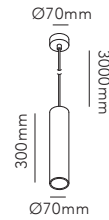

230

ZERO S2

GU10 - 50W max - 230V - IP20

TITANIUM*	280126
ROSE GOLD*	280125
DKK	1.916,- EX VAT / 2.395,- INCL VAT
SEK	2.908,- EX VAT / 3.635,- INCL VAT
EURO	266,- EX VAT
WHITE	280120
BLACK	280121
BLACK/GOLD	280123
DKK	1.596,- EX VAT / 1.995,- INCL VAT
SEK	2.420,- EX VAT / 3.025,- INCL VAT
EURO	222,- EX VAT