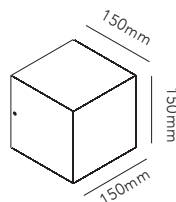

CUBE DOWN

G9 - 60W max - 230V - IP54

BLACK	256162
DKK	1.356,- EX VAT / 1.695,- INCL VAT
SEK	2.060,- EX VAT / 2.575,- INCL VAT
EURO	188,- EX VAT

64

CUBE XL

E27 - 60W max - 230V - IP54

BLACK	256122 - out with stock
DKK	1.676,- EX VAT / 2.095,- INCL VAT
SEK	2.540,- EX VAT / 3.175,- INCL VAT
EURO	233,- EX VAT