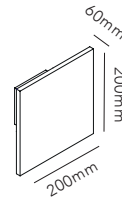

124

NOHO W2

7W LED - 230V - IP54 - CRI >90 - Lumen 680lm

WHITE ^{3000K}	256404 - out with stock
BLACK ^{3000K}	256405 - out with stock

DKK	2.396,- EX VAT / 2.995,- INCL VAT
SEK	3.636,- EX VAT / 4.545,- INCL VAT
EURO	333,- EX VAT