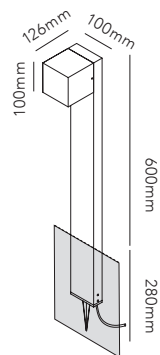

CUBE LED STAND

Prices are incl. lamp.

Maximum height over ground: 600mm.

LAMP + STAND	256192 + 256107
DKK	3.432,- EX VAT / 4.290,- INCL VAT
SEK	5.208,- EX VAT / 6.510,- INCL VAT
EURO	477,- EX VAT