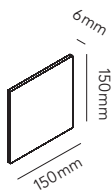

WHITE ^{3000K}	256185 - out with stock
BLACK ^{3000K}	256187

DKK	2.956,- EX VAT / 3.695,- INCL VAT
SEK	4.484,- EX VAT / 5.605,- INCL VAT
EURO	411,- EX VAT

CUBE NAMEPLATE

BLACK	256112		
DKK	156,-	EX VAT / 195,-	INCL VAT
SEK	244,-	EX VAT / 305,-	INCL VAT
EURO	22,-	EX VAT	