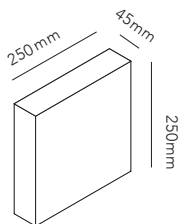

COMPACT

COMPACT DOWN W3

6W LED - 230V - IP54 - CRI >90 - Lumen 230lm

BLACK 3000K	256347
DKK	3.116,- EX VAT / 3.895,- INCL VAT
SEK	4.724,- EX VAT / 5.905,- INCL VAT
EURO	433,- EX VAT