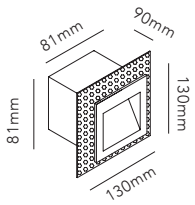

- mounting box for DELI 1 is included.

- mounting box for DELI 2 is included.