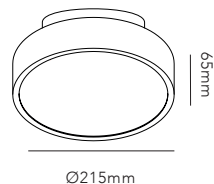

SHADOW 2

NEW

13W+4W LED - 230V - IP54 - CRI >90
- Lumen 1950lm (nominal)

BRASS* 2700/3000K	290618	NEW
TITANIUM* 2700/3000K	290617	
ROSE GOLD* 2700/3000K	290616	

DKK	3.436,-	EX VAT / 4.295,-	INCL VAT
SEK	5.212,-	EX VAT / 6.515,-	INCL VAT
EURO	477,-	EX VAT	

WHITE 2700/3000K	290615
BLACK 2700/3000K	290614

DKK	3.036,-	EX VAT / 3.795,-	INCL VAT
SEK	4.604,-	EX VAT / 5.755,-	INCL VAT
EURO	422,-	EX VAT