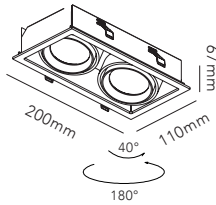

GHOST 2

NEW

2x6W LED - 230V - IP54 - CRI >90 - Lumen 600lm

BRASS* 2700/3000K	270854	NEW
TITANIUM* 2700/3000K	270853	NEW
ROSE GOLD* 2700/3000K	270852	NEW
TITANIUM* 2700K	270803	
ROSE GOLD* 2700K	270852	

DKK	2.636,-	EX VAT / 3.295,-	INCL VAT
SEK	3.996,-	EX VAT / 4.995,-	INCL VAT
EURO	366,-	EX VAT	

WHITE 3000K	259074	
BLACK 3000K	259075	
WHITE 2700/3000K	270850	NEW
BLACK 2700/3000K	270851	NEW

DKK	2.396,-	EX VAT / 2.995,-	INCL VAT
SEK	3.636,-	EX VAT / 4.545,-	INCL VAT
EURO	333,-	EX VAT