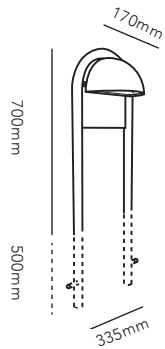

RØRHAT STAND

Maximum height over ground: 700mm
Post only. To complete lamp post, order lamp and cover plate.

WHITE	256770
BLACK	256771
DKK	1.916,- EX VAT / 2.395,- INCL VAT
SEK	2.700,- EX VAT / 3.375,- INCL VAT
EURO	255,- EX VAT
GALVANIZED	256772
DKK	2.316,- EX VAT / 2.895,- INCL VAT
SEK	3.268,- EX VAT / 4.085,- INCL VAT
EURO	309,- EX VAT
COPPER RAW	256773
DKK	4.796,- EX VAT / 5.995,- INCL VAT
SEK	6.756,- EX VAT / 8.445,- INCL VAT
EURO	639,- EX VAT