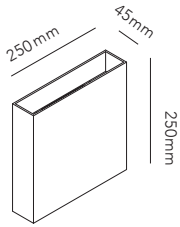

COMPACT UP/DOWN W3

2x6W LED - 230V - IP54 - CRI >90 - Lumen 645lm

BLACK ^{3000K}	256338
DKK	3.116,- EX VAT / 3.895,- INCL VAT
SEK	4.724,- EX VAT / 5.905,- INCL VAT
EURO	433,- EX VAT