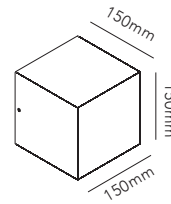

WHITE ^{3000K}	256180
BLACK ^{3000K}	256182

DKK	1.996,- EX VAT / 2.495,- INCL VAT
SEK	3.028,- EX VAT / 3.785,- INCL VAT
EURO	277,- EX VAT

66

CUBE XL DOWN LED

7.2W LED - 230V - IP54 - CRI >90 - Lumen 300lm