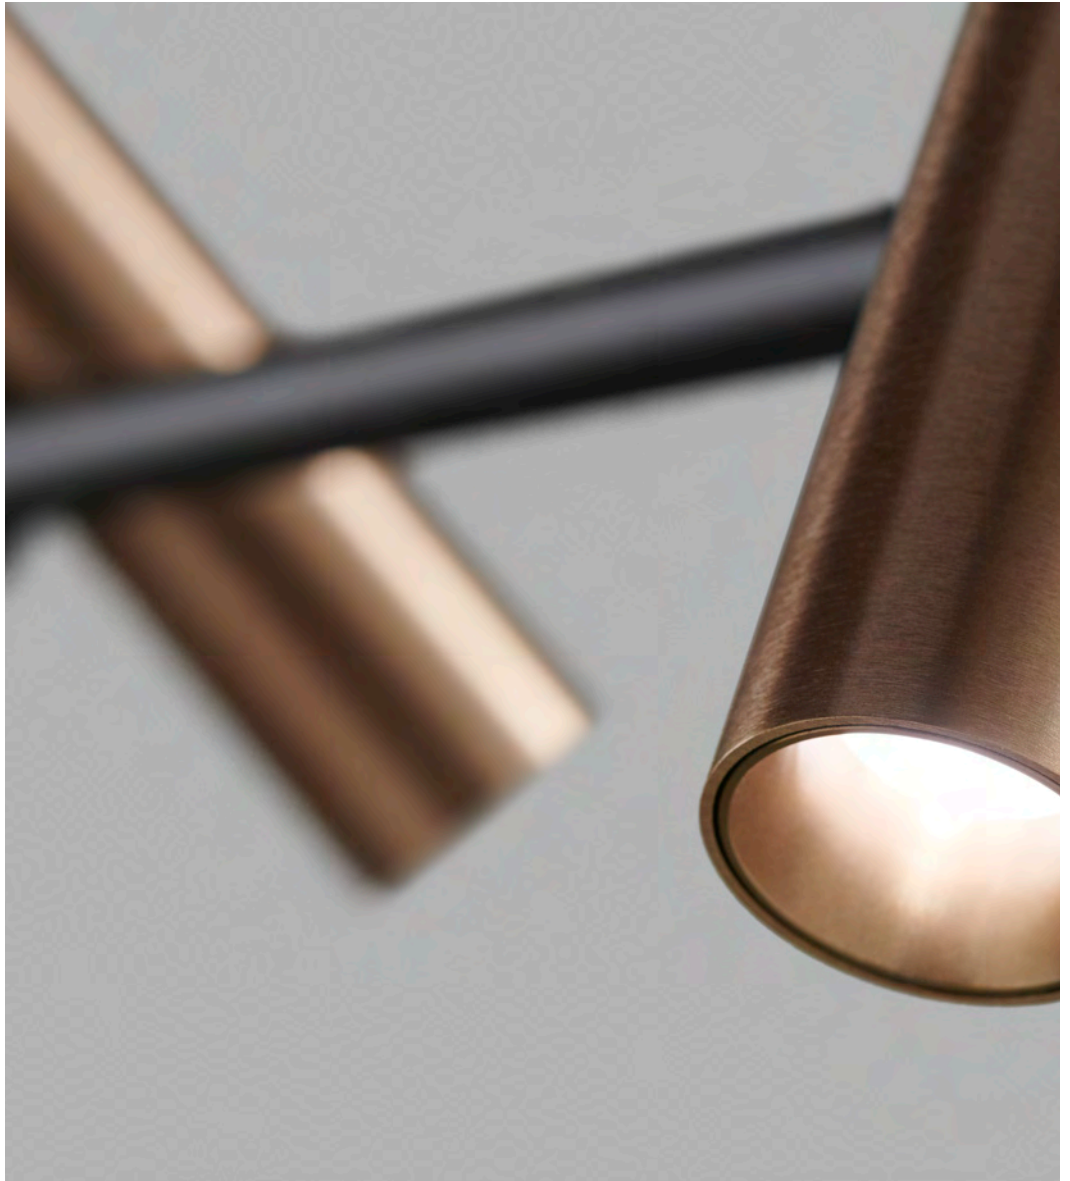

SPIRIT S2000 / Titanium/Black
Design: Ronni Gol

LEFT PAGE SPIRIT T1 / Rose Gold/Black
RIGHT PAGE SPIRIT F1 / Rose Gold/Black
Design: Ronni Gol

SPIRIT S1500 / Rose Gold/Black
Design: Ronni Gol

SPIRIT

SPIRIT