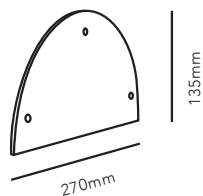

RØRHAT COVER PLATE

Cover plate for use when fixing only one lamp.

WHITE	256790
BLACK	256791
DKK	236,- EX VAT / 295,- INCL VAT
SEK	340,- EX VAT / 425,- INCL VAT
EURO	31,- EX VAT
GALVANIZED	256792
DKK	476,- EX VAT / 595,- INCL VAT
SEK	676,- EX VAT / 845,- INCL VAT
EURO	63,- EX VAT
COPPER RAW	256793
DKK	1.116,- EX VAT / 1.395,- INCL VAT
SEK	1.572,- EX VAT / 1.965,- INCL VAT
EURO	149,- EX VAT