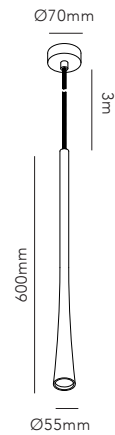

DROP S1

NEW

6W LED - 230V - IP20 - CRI >90 - Lumen 540lm

BRASS* 2700K	270484	NEW
TITANIUM* 2700K	270483	
ROSE GOLD* 2700K	270482	

DKK	2.156,-	EX VAT / 2.695,-	INCL VAT
SEK	3.268,-	EX VAT / 4.085,-	INCL VAT
EURO	299,-	EX VAT	

BLACK 3000K	280261
GOLD 3000K	280263

DKK	1.836,-	EX VAT / 2.295,-	INCL VAT
SEK	2.788,-	EX VAT / 3.485,-	INCL VAT
EURO	255,-	EX VAT