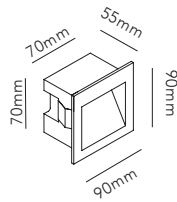

DELI 1

4.5W LED - 230V - IP54 - CRI >90 - Lumen 160lm

WHITE 3000K	260880
BLACK 3000K	260881

DKK	1.356,- EX VAT / 1.695,- INCL VAT
SEK	2.060,- EX VAT / 2.575,- INCL VAT
EURO	188,- EX VAT