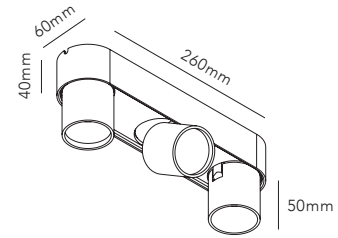

AURA C3

NEW

3x7W LED - 220-240V - IP20 - CRI >90
Lumen 2310lm (nominal)

BRASS* 2700/3000K	270999	NEW
TITANIUM* 2700/3000K	270998	NEW
ROSE GOLD* 2700/3000K	270997	NEW
CARB. BLACK* 2700/3000K	270996	NEW

DKK	4.236,- EX VAT / 5.295,- INCL VAT
SEK	6.420,- EX VAT / 8.025,- INCL VAT
EURO	588,- EX VAT

WHITE 2700/3000K	270995	NEW

DKK	3.916,- EX VAT / 4.895,- INCL VAT
SEK	5.940,- EX VAT / 7.425,- INCL VAT
EURO	544,- EX VAT