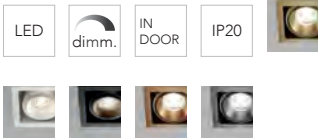

LEFT PAGE GHOST 2 / Titanium
RIGHT PAGE GHOST 2 / Rose Gold
Design: Ronni Gol

GHOST

GHOST

Design: Ronni Gol

SWITCH TUNE

*Anodized surfaces may vary ±10%.

GHOST 1

GHOST 1+