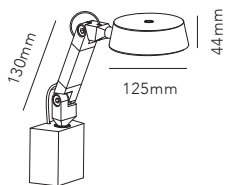

DARK W1

NEW

15W LED - 220-240V - IP20 - CRI >90

Lumen 1050lm (nominal)

BRASS* 3000K	271154	NEW
TITANIUM* 3000K	271153	NEW
ROSE GOLD* 3000K	271152	NEW
CARB. BLACK* 3000K	271151	NEW

DKK	3.116,-	EX VAT / 3.895,-	INCL VAT
SEK	4.724,-	EX VAT / 5.905,-	INCL VAT
EURO	433,-	EX VAT	

WHITE 3000K	271150	NEW

DKK	2.956,-	EX VAT / 3.695,-	INCL VAT
SEK	4.484,-	EX VAT / 5.605,-	INCL VAT
EURO	411,-	EX VAT