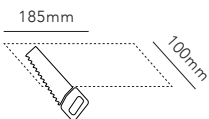

GHOST

GHOST

Design: Ronni Gol

SWITCH TUNE

*Anodized surfaces may vary ±10%.

GHOST 1

GHOST 1+

GHOST 2

GHOST 2+

240

GHOST 1+

10W LED - 230V - IP54 - CRI >90 - Lumen 495lm

GHOST 1

NEW

6W LED - 230V - IP20 - CRI >90 - Lumen 300lm

BRASS* 2700/3000K	270844	NEW
TITANIUM* 2700/3000K	270843	NEW
ROSE GOLD* 2700/3000K	270842	NEW
TITANIUM* 2700K	270802	
ROSE GOLD* 2700K	270800	

DKK	1.676,-	EX VAT / 2.095,-	INCL VAT
SEK	2.540,-	EX VAT / 3.175,-	INCL VAT
EURO	233,-	EX VAT	

WHITE 3000K	259070	
BLACK 3000K	259071	
WHITE 2700/3000K	270840	NEW
BLACK 2700/3000K	270841	NEW

DKK	1.516,-	EX VAT / 1.895,-	INCL VAT
SEK	2.300,-	EX VAT / 2.875,-	INCL VAT
EURO	211,-	EX VAT	

TITANIUM* 2700K	270812
ROSE GOLD* 2700K	270810

DKK	1.996,-	EX VAT / 2.495,-	INCL VAT
SEK	3.028,-	EX VAT / 3.785,-	INCL VAT
EURO	277,-	EX VAT	

WHITE 3000K	259078
BLACK 3000K	259079

DKK	1.836,-	EX VAT / 2.295,-	INCL VAT
SEK	2.788,-	EX VAT / 3.485,-	INCL VAT
EURO	255,-	EX VAT