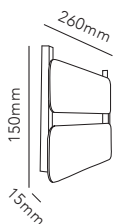

RØRHAT NAMEPLATE

15 x 30 cm

WHITE	256750
BLACK	256751
DKK	476,- EX VAT / 595,- INCL VAT
SEK	676,- EX VAT / 845,- INCL VAT
EURO	63,- EX VAT
GALVANIZED	256752
DKK	556,- EX VAT / 695,- INCL VAT
SEK	788,- EX VAT / 985,- INCL VAT
EURO	74,- EX VAT
COPPER RAW	256753
STAINLESS STEEL	256757
DKK	876,- EX VAT / 1.095,- INCL VAT
SEK	1.236,- EX VAT / 1.545,- INCL VAT
EURO	117,- EX VAT

RØRHAT NAMEPLATE KIT

25 x 16.5 cm - two plates fixed on tracks

WHITE	256760
BLACK	256761
DKK	556,- EX VAT / 695,- INCL VAT
SEK	788,- EX VAT / 985,- INCL VAT
EURO	74,- EX VAT
GALVANIZED	256762
DKK	716,- EX VAT / 895,- INCL VAT
SEK	1.012,- EX VAT / 1.265,- INCL VAT
EURO	95,- EX VAT
COPPER RAW	256763
COPPER*	256764
BRASS*	256765
CHROME	256766
STAINLESS STEEL	256767
DKK	1.116,- EX VAT / 1.395,- INCL VAT
SEK	1.572,- EX VAT / 1.965,- INCL VAT
EURO	149,- EX VAT