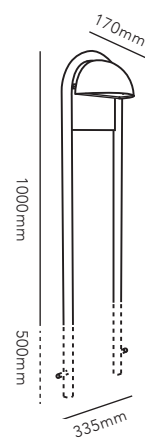

RØRHAT STAND XL

Maximum height over ground: 1000mm
Post only. To complete lamp post, order lamp and cover plate.

WHITE	256780
BLACK	256781
DKK	2.076,- EX VAT / 2.595,- INCL VAT
SEK	2.924,- EX VAT / 3.655,- INCL VAT
EURO	277,- EX VAT
GALVANIZED	256782
DKK	2.476,- EX VAT / 3.095,- INCL VAT
SEK	3.492,- EX VAT / 4.365,- INCL VAT
EURO	330,- EX VAT
COPPER RAW	256783
DKK	5.756,- EX VAT / 7.195,- INCL VAT
SEK	8.108,- EX VAT / 10.135,- INCL VAT
EURO	767,- EX VAT