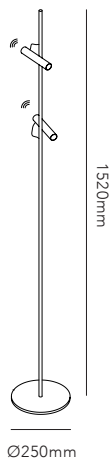

SPIRIT F1

NEW

2x5W LED - 230V - IP20 - CRI >90 - Lumen 1110lm

BRASS/BLACK* 2700K	270642	NEW
TITANIUM/BLACK* 2700K	270641	
ROSE GOLD/BLACK* 2700K	270640	

DKK	4.236,- EX VAT / 5.295,- INCL VAT
SEK	6.420,- EX VAT / 8.025,- INCL VAT
EURO	588,- EX VAT