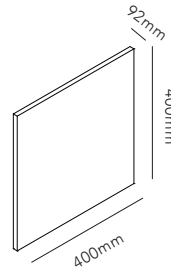

NOHO W4

15W LED - 230V - IP54 - CRI >90 - Lumen 1530lm

WHITE ^{3000K}	256412 - out with stock
BLACK ^{3000K}	256413 - out with stock

DKK	3.916,- EX VAT / 4.895,- INCL VAT
SEK	5.940,- EX VAT / 7.425,- INCL VAT
EURO	544,- EX VAT