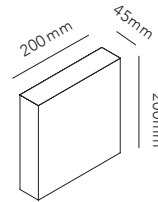

COMPACT DOWN W2

6W LED - 230V - IP54 - CRI >90 - Lumen 290lm

BLACK 3000K	256344
DKK	2.636,- EX VAT / 3.295,- INCL VAT
SEK	3.996,- EX VAT / 4.995,- INCL VAT
EURO	366,- EX VAT