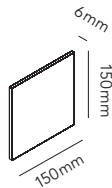

CUBE XL UP/DOWN

E27 - 60W max - 230V - IP54

BLACK	256177
DKK	1.676,- EX VAT / 2.095,- INCL VAT
SEK	2.540,- EX VAT / 3.175,- INCL VAT
EURO	233,- EX VAT

CUBE NAMEPLATE

BLACK	256112
DKK	156,- EX VAT / 195,- INCL VAT
SEK	244,- EX VAT / 305,- INCL VAT
EURO	22,- EX VAT