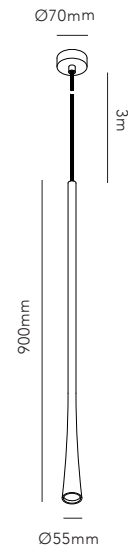

DROP S2

NEW

6W LED - 230V - IP20 - CRI >90 - Lumen 540lm

BRASS* 2700K	270494	NEW
TITANIUM* 2700K	270493	
ROSE GOLD* 2700K	270492	

DKK	2.396,-	EX VAT / 2.995,-	INCL VAT
SEK	3.636,-	EX VAT / 4.545,-	INCL VAT
EURO	333,-	EX VAT	

BLACK 3000K	280265
GOLD 3000K	280267

DKK	2.076,-	EX VAT / 2.595,-	INCL VAT
SEK	3.148,-	EX VAT / 3.935,-	INCL VAT
EURO	288,-	EX VAT