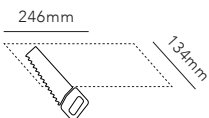

GHOST

GHOST

Design: Ronni Gol

SWITCH TUNE

*Anodized surfaces may vary ±10%.

GHOST 1

GHOST 1+

GHOST 2

GHOST 2+

240

GHOST 1+

10W LED - 230V - IP54 - CRI >90 - Lumen 495lm

GHOST 1

NEW

6W LED - 230V - IP20 - CRI >90 - Lumen 300lm

BRASS* 2700/3000K	270844	NEW
TITANIUM* 2700/3000K	270843	NEW
ROSE GOLD* 2700/3000K	270842	NEW
TITANIUM* 2700K	270802	
ROSE GOLD* 2700K	270800	

DKK	1.676,-	EX VAT / 2.095,-	INCL VAT
SEK	2.540,-	EX VAT / 3.175,-	INCL VAT
EURO	233,-	EX VAT	

WHITE 3000K	259070	
BLACK 3000K	259071	
WHITE 2700/3000K	270840	NEW
BLACK 2700/3000K	270841	NEW

DKK	1.516,-	EX VAT / 1.895,-	INCL VAT
SEK	2.300,-	EX VAT / 2.875,-	INCL VAT
EURO	211,-	EX VAT	

TITANIUM* 2700K	270812
ROSE GOLD* 2700K	270810

DKK	1.996,-	EX VAT / 2.495,-	INCL VAT
SEK	3.028,-	EX VAT / 3.785,-	INCL VAT
EURO	277,-	EX VAT	

WHITE 3000K	259078
BLACK 3000K	259079

DKK	1.836,-	EX VAT / 2.295,-	INCL VAT
SEK	2.788,-	EX VAT / 3.485,-	INCL VAT
EURO	255,-	EX VAT