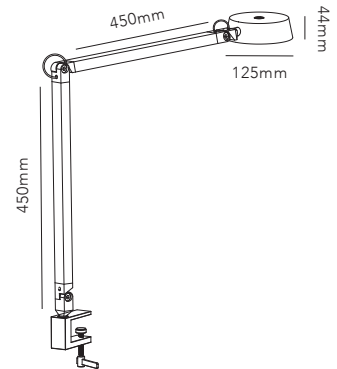

DARK T2

NEW

15W LED - 220-240V - IP20 - CRI >90
Lumen 1050lm (nominal)

BRASS* 3000K	271144	NEW
TITANIUM* 3000K	271143	NEW
ROSE GOLD* 3000K	271142	NEW
CARB. BLACK* 3000K	271141	NEW

DKK	3.756,-	EX VAT	4.695,-	INCL VAT
SEK	5.692,-	EX VAT	7.115,-	INCL VAT
EURO	522,-	EX VAT		

WHITE 3000K	271140	NEW

DKK	3.436,-	EX VAT	4.295,-	INCL VAT
SEK	5.212,-	EX VAT	6.515,-	INCL VAT
EURO	477,-	EX VAT