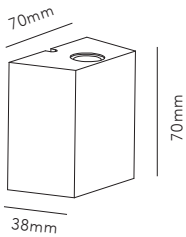

DARK WALL MOUNT

NEW

BRASS*	271184	NEW
TITANIUM*	271183	NEW
ROSE GOLD*	271182	NEW
CARB.BLACK*	271181	NEW

DKK	796,-	EX VAT / 995,-	INCL VAT
SEK	1.212,-	EX VAT / 1.515,-	INCL VAT
EURO	111,-	EX VAT	

WHITE	271180	NEW

DKK	716,-	EX VAT / 895,-	INCL VAT
SEK	1.084,-	EX VAT / 1.355,-	INCL VAT
EURO	100,-	EX VAT