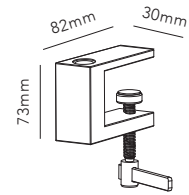

DKK	1.036,-	EX VAT / 1.295,-	INCL VAT
SEK	1.572,-	EX VAT / 1.965,-	INCL VAT
EURO	144,-	EX VAT	

Ø210mm

DARK BASE FOR T2

NEW

WHITE 2700K	271162	NEW
BLACK 2700K	271163	NEW

DKK	1.196,-	EX VAT / 1.495,-	INCL VAT
SEK	1.820,-	EX VAT / 2.275,-	INCL VAT
EURO	166,-	EX VAT	