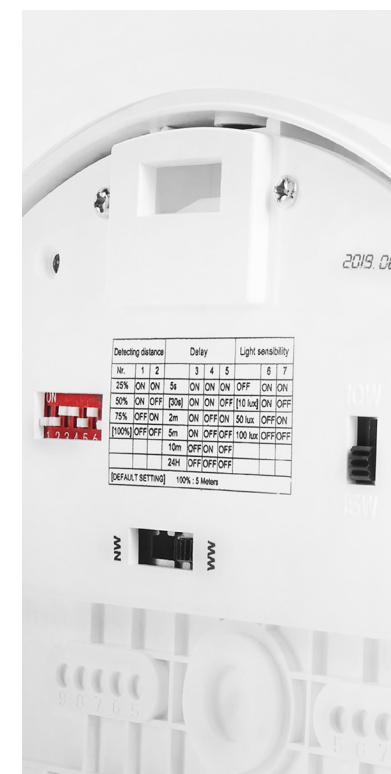

Einstellmöglichkeiten Sensorleuchte

Nr.	Detecting distance			Delay			Light sensibility		
	1	2	3	4	5	6	7	8	9
25%	ON	ON	5s	ON	ON	OFF	ON	ON	
50%	ON	OFF	[0]s	ON	OFF	[10]lux	ON	OFF	
75%	OFF	ON	2m	ON	OFF	[50]lux	OFF	ON	
100%	OFF	OFF	5m	ON	OFF	[100]lux	OFF	OFF	
			10m	OFF	ON	OFF			
			24h	OFF	OFF	OFF			
[DEFAULT SETTING]						100%			5 Meters