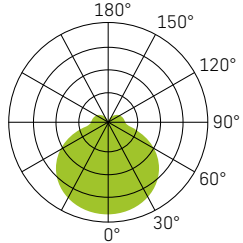

LICHTVERTEILUNGSKURVE

OPTIONEN

EINSATZBEREICH

SLICE SQUARE III N 260 x 260mm - 18/24W

	Farbe	Schutzart*	Schalten/Dimmen	Lichtfarbe	Sonderfunktion	Montage	Bestellinformationen Artikelnummer	Preis
1800/2400lm - 3000/4000K weiss - dimmbar Phase	●	54	Phase	3000 4000		Click	S40-32068-261D	168.00
1800/2400lm - 3000/4000K weiss - DALI/Push	●	54	DALI Push	3000 4000		Click	S40-32068-261DIG	198.00
1800/2400lm - 3000/4000K weiss - Not 1h	●	20	on/off	3000 4000	Not	Click	S40-32068-261NOT	228.00
1800/2400lm - 3000/4000K silber - dimmbar Phase	●	54	Phase	3000 4000		Click	S40-32068-260D	168.00
1800/2400lm - 3000/4000K anthrazit - dimmbar Phase	●	54	Phase	3000 4000		Click	S40-32068-262D	168.00