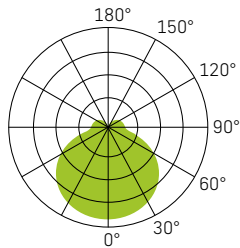

LICHTVERTEILUNGSKURVE