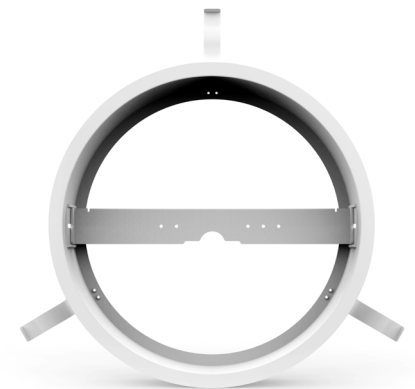

Praktisches Einbaugehäuse mit Lochausschnitt
Ø 290mm für alle SLICE CIRCLE III Modelle!

TIPP: Die Einbautiefe der Leuchte kann individuell
eingestellt werden.