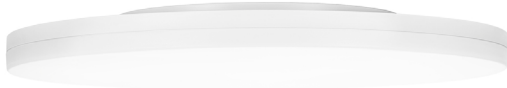

LICHTVERTEILUNGSKURVE

OPTIONEN

EINSATZBEREICH

ZUBEHÖR

SLICE CIRCLE IV PLUS

Ø 400mm - 24/32W

	Farbe	Schutzart*	Schalten/Dimmen	Lichtfarbe	Sonderfunktion	Montage	Bestellinformationen Artikelnummer	Preis
2400/3200lm - 3000/4000K weiss - dimmbar Phase	●	54	Phase	3000 4000		Twist	S40-33063-401D	228.00
2400/3200lm - 3000/4000K weiss - Not 1.5h	●	20	on/off	3000 4000	Not	Twist	S40-33063-401NOT	288.00
2400/3200lm - 3000/4000K silber - dimmbar Phase	●	54	Phase	3000 4000		Twist	S40-33063-400D	228.00
2400/3200lm - 3000/4000K silber - Not 1.5h	●	20	on/off	3000 4000	Not	Twist	S40-33063-400NOT	288.00

Hinweis: Das UPLIGHT kann mittels Schalter im Leuchtengehäuse manuell deaktiviert werden!

SLICE CIRCLE VI

WEISS

SPEISUNG	230Vac 50Hz, inkl. Konverter
LEISTUNG	38/55W
LICHTFARBE	3000K - 4000K - 3000/4000K
FARBWIEDERGABE	CRI >80
LEBENSDAUER	50'000h/L70/B50
GEHÄUSE	Aluminium + Polycarbonat
OPTIK	Diffusor opal 110°
GARANTIE	5 Jahre