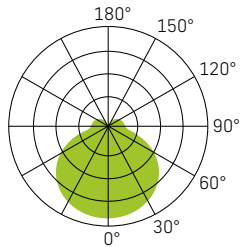

LICHTVERTEILUNGSKURVE

210 x 210mm

50mm