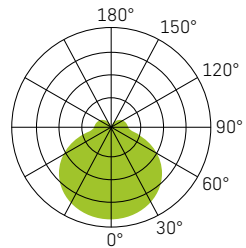

LICHTVERTEILUNGSKURVE