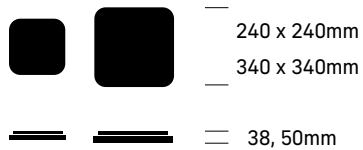

Farbe	Schutzart*	Schalten/Dimmen	Lichtfarbe	Sonderfunktion	Montage	Bestellinformationen Artikelnummer	Preis
LIGNE STEP III 240 x 240mm - 29W								
1800lm - 3000K weiss - on/off	●	44	on/off	3000		☉	S40-30055-241	115.00
1800lm - 3000K weiss - dimmbar Phase	●	44	Phase	3000		☉	S40-30055-241D	130.00
1800lm - 3000K silber - on/off	●	44	on/off	3000		☉	S40-30055-240	115.00
1800lm - 3000K silber - dimmbar Phase	●	44	Phase	3000		☉	S40-30055-240D	130.00
LIGNE STEP IV 340 x 340mm - 38W								
2300lm - 3000K weiss - on/off	●	20	on/off	3000		☉	S40-30055-341	195.00
2300lm - 3000K silber - on/off	●	20	on/off	3000		☉	S40-30055-340	195.00