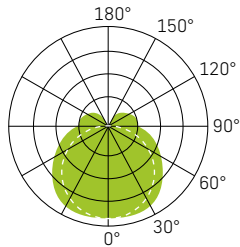

LICHTVERTEILUNGSKURVE