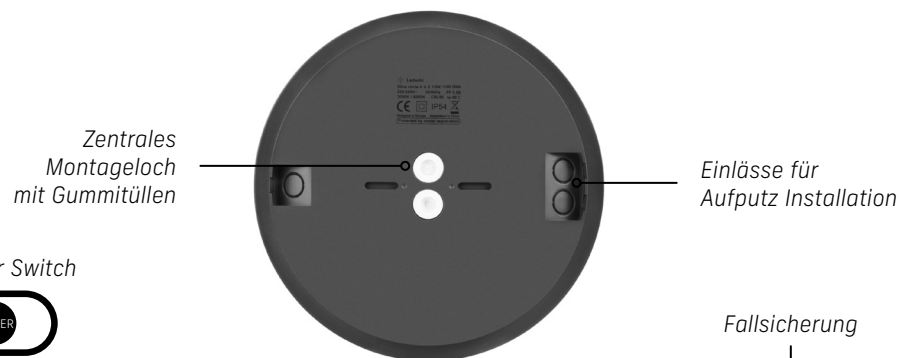

Innenteil Notleuchte

Innenteil Sensorleuchte

SENSORLEUCHTEN

Hochfrequenz-Sensorleuchten von Lichterwelt Ledeshi kommen sowohl in Gebäuden als auch im Aussenraum zum Einsatz. Aktive Bewegungssensoren senden hochfrequente magnetische Wellen (5.8 GHz) aus, empfangen deren Echo wieder und können bei kleinsten Bewegungen im Erfassungsbereich die Leuchte einschalten. Die Sensoren können Bewegungen durch dünne Wände, Glasscheiben und Türen erfassen.

Die Korridorfunktion ergänzt die Hochfrequenz-Sensorleuchten von Lichterwelt Ledeshi und senkt die Lichtstärke in nicht benutzten Teilen des Korridors ab.

Diese Leuchten können über DIP-Schalter präzise eingestellt werden: Distanz, Dämmerung und für die Korridorfunktion Zeit und Dimmstufe.

EFFIZIENT IN DER MONTAGE

5 Minuten schneller installiert -
Dank montagefreundlichem Clicksystem sparen
Sie wertvolle Zeit bei der Installation!

Rückansicht

Power Switch

Deckenplatte

Clicksystem

Leuchtenteil