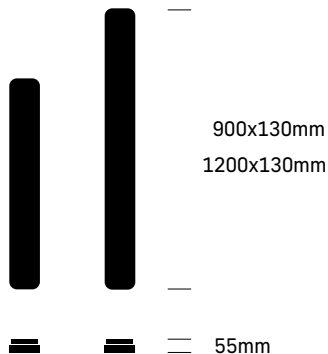

LICHTVERTEILUNGSKURVE