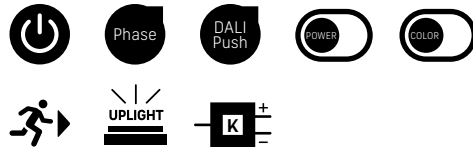

OPTIONEN

EINSATZBEREICH

ZUBEHÖR

SHINE II Ø 220mm - 8/10/15W

NEU

800/900/1350lm -
3000/4000K - weiss
dimmbar Phase

	Farbe	Schutzart	Schalten/Dimmen	Lichtfarbe	Sonderfunktion	Montage	Bestellinformationen Artikelnummer	Preis
		20	Phase	3000 4000			S40-33073-221D	118.00

SHINE III Ø 300mm - 10/18/24W

1000/1800/2400lm - 3000K
weiss - dimmbar Phase

1000/1800/2400lm - 3000K
weiss - DALI/Push

1000/1800/2400lm - 3000K
weiss - Not 1h

1000/1800/2400lm - 3000K
weiss - Sensor

1000/1800/2400lm - 4000K
weiss - dimmbar Phase

1000/1800/2400lm - 4000K
weiss - DALI/Push

1000/1800/2400lm - 4000K
weiss - Not 1h

1000/1800/2400lm - 4000K
weiss - Sensor

	Farbe	Schutzart	Schalten/Dimmen	Lichtfarbe	Sonderfunktion	Montage	Bestellinformationen Artikelnummer	Preis
		20	Phase	3000			S40-33070-301D	168.00
		20	DALI Push	3000			S40-33070-301DIG	198.00
		20	on/off	3000	NOT		S40-33070-301NOT	288.00
		20	on/off	3000	HF CF		S40-33070-301S	198.00
		20	Phase	4000			S40-33071-301D	168.00
		20	DALI Push	4000			S40-33071-301DIG	198.00
		20	on/off	4000	NOT		S40-33071-301NOT	228.00
		20	on/off	4000	HF CF		S40-33071-301S	198.00

Power Switch zum einstellen der drei Leistungsstufen

TIPP: SHINE kann problemlos als Wandleuchte eingesetzt werden - ohne Blendeffekt!

Das UPLIGHT ist nicht separat schaltbar, dieses verhält sich analog dem Direktlichtanteil und wird auch mitgedimmt!