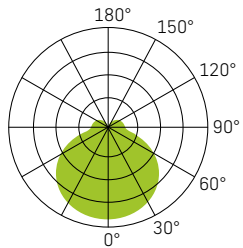

LICHTVERTEILUNGSKURVE