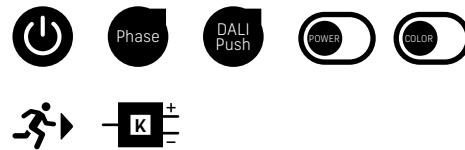

LICHTVERTEILUNGSKURVE

OPTIONEN

EINSATZBEREICH

SLICE SQUARE IV N 400 x 400mm - 29/38W

	Farbe	Schutzart	Schalten/Dimmen	Lichtfarbe	Sonderfunktion	Montage	Bestellinformationen Artikelnummer	Preis
2900/3800lm - 3000/4000K weiss - dimmbar Phase	●	20	Phase	3000 4000		Click	S40-32068-401D	188.00
2900/3800lm - 3000/4000K weiss - DALI/Push	●	20	DALI Push	3000 4000		Click	S40-32068-401DIG	238.00
2900/3800lm - 3000/4000K weiss - Not 1h	●	20	on/off	3000 4000	Not	Click	S40-32068-401NOT	258.00