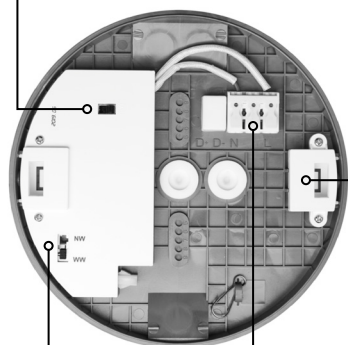

EFFIZIENT IN DER MONTAGE

5 Minuten schneller installiert -
Dank montagefreundlichem Clicksystem sparen
Sie wertvolle Zeit bei der Installation!

Rückansicht

Power Switch

Deckenplatte

Clicksystem

Leuchtenteil

Schnellverschluss
Klemmen

Color Switch

CLICK

- 1 Deckenplatte montieren und elektrisch anschliessen
- 2 Leuchtenteil mittels Steckanschluss und Fallsicherung mit der Deckenplatte verbinden
- 3 Leuchtenteil werkzeuglos einklicken

BÜGEL

- 1 Bügel befestigen
- 2 Leuchtenteil elektrisch anschliessen und auf den Bügel aufsetzen
- 3 Leuchtenteil mit seitlichen Schrauben am Bügel befestigen

TWIST

- 1 Deckenplatte montieren und elektrisch anschliessen
- 2 Leuchtenteil mittels Steckanschluss und Fallsicherung mit der Deckenplatte verbinden
- 3 Leuchtenteil werkzeuglos eindrehen