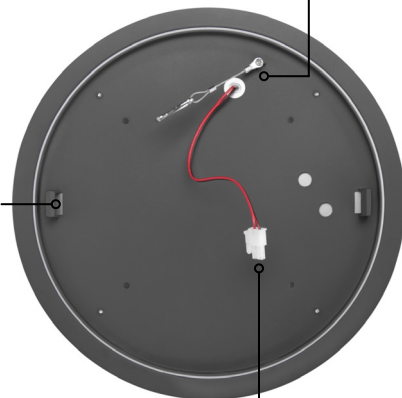

EFFIZIENT IN DER MONTAGE

5 Minuten schneller installiert -
Dank montagefreundlichem Clicksystem sparen
Sie wertvolle Zeit bei der Installation!

Rückansicht

Power Switch

Deckenplatte

Clicksystem

Leuchtenteil

Schnellverschluss
Klemmen

Color Switch

CLICK

- 1 Deckenplatte montieren und elektrisch anschliessen
- 2 Leuchtenteil mittels Steckanschluss und Fallsicherung mit der Deckenplatte verbinden
- 3 Leuchtenteil werkzeuglos einklicken

BÜGEL

- 1 Bügel befestigen
- 2 Leuchtenteil elektrisch anschliessen und auf den Bügel aufsetzen
- 3 Leuchtenteil mit seitlichen Schrauben am Bügel befestigen

TWIST

- 1 Deckenplatte montieren und elektrisch anschliessen
- 2 Leuchtenteil mittels Steckanschluss und Fallsicherung mit der Deckenplatte verbinden
- 3 Leuchtenteil werkzeuglos eindrehen