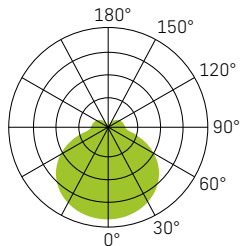

LICHTVERTEILUNGSKURVE