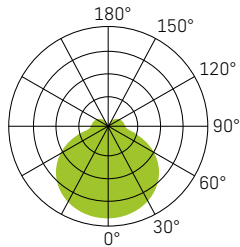

SLICE CIRCLE II

- WEISS**
- SILBER**
- ANTHRAZIT**

LICHTVERTEILUNGSKURVE

- ø 220mm
- 50mm

SPEISUNG	230Vac 50Hz, inkl. Konverter
LEISTUNG	10W - 10/15W
LICHTFARBE	3000K - 4000K - 3000/4000K
FARBWIEDERGABE	CRI >80
LEBENSDAUER	50'000h/L70/B50
GEHÄUSE	Polycarbonat
OPTIK	Diffusor opal 110°
GARANTIE	5 Jahre