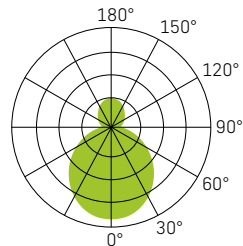

LICHTVERTEILUNGSKURVE