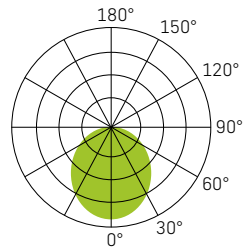

LICHTVERTEILUNGSKURVE

OPTIONEN

EINSATZBEREICH