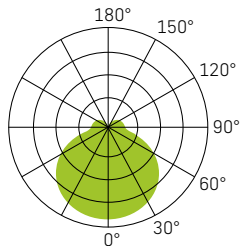

SLICE CIRCLE III

- WEISS**
- SILBER**
- ANTHRAZIT**

LICHTVERTEILUNGSKURVE

- ø 270mm
- 50mm

SPEISUNG	230Vac 50Hz, inkl. Konverter
LEISTUNG	18W - 18/24W
LICHTFARBE	3000K - 4000K - 3000/4000K
FARBWIEDERGABE	CRI >80
LEBENSDAUER	50'000h/L70/B50
GEHÄUSE	Aluminium + Polycarbonat
OPTIK	Diffusor opal 110°
GARANTIE	5 Jahre