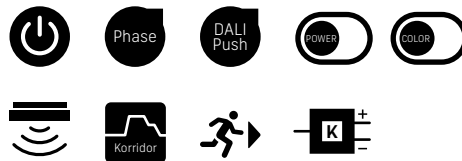

OPTIONEN

EINSATZBEREICH

ZUBEHÖR

STRIPE 270 N Ø 270mm - 18/24W

	Farbe	Schutzart*	Schalten/Dimmen	Lichtfarbe	Sonderfunktion	Montage	Bestellinformationen Artikelnummer	Preis
1800/2400lm - 3000/4000K weiss - dimmbar Phase	●	54	Phase	3000 4000		Click	S40-32033-271D	128.00
1800/2400lm - 3000/4000K weiss - Sensor	●	54	on/off	3000 4000	HF CF	Click	S40-32033-271S	168.00
1800/2400lm - 3000/4000K weiss - Not 1h	●	20	on/off	3000 4000	Not	Click	S40-32033-271NOT	188.00
1800/2400lm - 3000/4000K anthrazit - dimmbar Phase	●	54	Phase	3000 4000		Click	S40-32033-272D	128.00
1800/2400lm - 3000/4000K anthrazit - Sensor	●	54	on/off	3000 4000	HF CF	Click	S40-32033-272S	168.00
1800/2400lm - 3000/4000K anthrazit - Not 1h	●	20	on/off	3000 4000	Not	Click	S40-32033-272NOT	188.00

STRIPE 350 N Ø 350mm - 24/32W

	Farbe	Schutzart*	Schalten/Dimmen	Lichtfarbe	Sonderfunktion	Montage	Bestellinformationen Artikelnummer	Preis
2400/3200lm - 3000/4000K weiss - dimmbar Phase	●	54	Phase	3000 4000		Click	S40-32033-351D	178.00
2400/3200lm - 3000/4000K weiss - DALI/Push	●	54	DALI Push	3000 4000		Click	S40-32033-351DIG	258.00
2400/3200lm - 3000/4000K weiss - Not 1h	●	20	on/off	3000 4000	Not	Click	S40-32033-351NOT	238.00
2400/3200lm - 3000/4000K anthrazit - dimmbar Phase	●	54	Phase	3000 4000		Click	S40-32033-352D	178.00
2400/3200lm - 3000/4000K anthrazit - Not 1h	●	20	on/off	3000 4000	Not	Click	S40-32033-352NOT	238.00