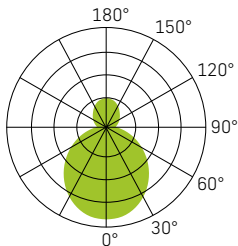

SHINE II + III

WEISS

LICHTVERTEILUNGSKURVE

- SPEISUNG** 230Vac 50Hz, inkl. Konverter
- LEISTUNG** 8/10/15W - 10/18/24W
- LICHTFARBE** 3000K - 4000K - 3000/4000K
- LICHTVERTEILUNG** Direkt/Indirekt strahlend
- FARBWIEDERGABE** CRI >90
- LEBENSDAUER** 50'000h/L70/B50
- GEHÄUSE** Aluminium + Polycarbonat
- OPTIK** Diffusor 110°
- GARANTIE** 5 Jahre