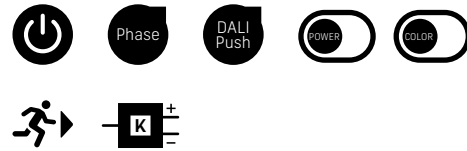

OPTIONEN

EINSATZBEREICH

ZUBEHÖR

SLICE LONG 90 N 900 x 130mm - 24/32W

2400/3200lm - 3000/4000K weiss - dimmbar Phase

SLICE LONG 120 N 1200 x 130mm - 29/38W

2900/3800lm - 3000/4000K weiss - dimmbar Phase

NEU

2900/3800lm - 3000/4000K weiss - Not 1h

NEU

2900/3800lm - 3000/4000K weiss - DALI/Push

	Farbe	Schutzart*	Schalten/Dimmen	Lichtfarbe	Sonderfunktion	Montage	Bestellinformationen Artikelnummer	Preis
	●	54	Phase	3000 4000		Click	S40-32103-091D	188.00
	●	54	Phase	3000 4000		Click	S40-32103-121D	218.00
	●	20	on/off	3000 4000	Not	Click	S40-32103-121NOT	298.00
	●	54	DALI Push	3000 4000		Click	S40-32103-121DIG	288.00

SLICE LONG 90 900 x 130mm - 29W

2200lm - 3000K weiss - dimmbar Phase

SLICE LONG 120 1200 x 130mm - 29W

2900lm - 3000K weiss - dimmbar Phase

2900lm - 4000K weiss - dimmbar Phase

	Farbe	Schutzart*	Schalten/Dimmen	Lichtfarbe	Sonderfunktion	Montage	Bestellinformationen Artikelnummer	Preis
	●	44	Phase	3000		Click	S40-30100-091D	168.00
	●	44	Phase	3000		Click	S40-30100-121D	198.00
	●	44	Phase	4000		Click	S40-30101-121D	198.00