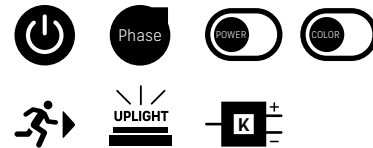

OPTIONEN

EINSATZBEREICH

ZUBEHÖR

SLICE CIRCLE IV PLUS

Ø 400mm - 24/32W

	Farbe	Schutzart*	Schalten/Dimmen	Lichtfarbe	Sonderfunktion	Montage	Bestellinformationen Artikelnummer	Preis
2400/3200lm - 3000/4000K weiss - dimmbar Phase	●	54	Phase	3000 4000		Twist	S40-33063-401D	228.00
2400/3200lm - 3000/4000K weiss - Not 1.5h	●	20	on/off	3000 4000	Not	Twist	S40-33063-401NOT	288.00
2400/3200lm - 3000/4000K silber - dimmbar Phase	●	54	Phase	3000 4000		Twist	S40-33063-400D	228.00
2400/3200lm - 3000/4000K silber - Not 1.5h	●	20	on/off	3000 4000	Not	Twist	S40-33063-400NOT	288.00

Hinweis: Das UPLIGHT kann mittels Schalter im Leuchtengehäuse manuell deaktiviert werden!