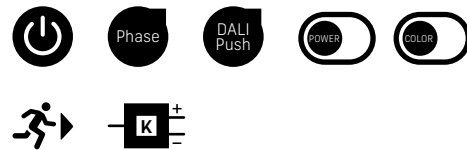

SLICE CIRCLE IV

WEISS

- SPEISUNG** 230Vac 50Hz, inkl. Konverter
- LEISTUNG** 29W - 29/38W
- LICHTFARBE** 3000K - 4000K - 3000/4000K
- FARBWIEDERGABE** CRI >80
- LEBENSDAUER** 50'000h/L70/B50
- GEHÄUSE** Aluminium + Polycarbonat
- OPTIK** Diffusor opal 110°
- GARANTIE** 5 Jahre

LICHTVERTEILUNGSKURVE

OPTIONEN

EINSATZBEREICH

ZUBEHÖR

SLICE CIRCLE IV N Ø 400mm - 29/38W

	Farbe	Schutzart	Schalten/Dimmen	Lichtfarbe	Sonderfunktion	Montage	Bestellinformationen Artikelnummer	Preis
2900/3800lm - 3000/4000K weiss - dimmbar Phase	●	20	Phase	3000 4000		Twist	S40-32063-401D	188.00
2900/3800lm - 3000/4000K weiss - DALI/Push	●	20	DALI Push	3000 4000		Twist	S40-32063-401DIG	238.00
2900/3800lm - 3000/4000K weiss - Not 1h	●	20	on/off	3000 4000	Not	Twist	S40-32063-401NOT	258.00