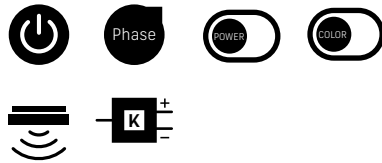

LICHTVERTEILUNGSKURVE

 210 x 210mm

 50mm

OPTIONEN

EINSATZBEREICH

SLICE SQUARE II N 210 x 210mm - 10/15W

	Farbe	Schutzart*	Schalten/Dimmen	Lichtfarbe	Sonderfunktion	Montage	Bestellinformationen Artikelnummer	Preis
1000/1500lm - 3000/4000K weiss - dimmbar Phase		54	Phase	3000 4000		Click	S40-32068-211D	88.00
1000/1500lm - 3000/4000K weiss - Sensor		54	on/off	3000 4000	HF	Click	S40-32068-211S	104.00
1000/1500lm - 3000/4000K silber - dimmbar Phase		54	Phase	3000 4000		Click	S40-32068-210D	88.00
1000/1500lm - 3000/4000K silber - Sensor		54	on/off	3000 4000	HF	Click	S40-32068-210S	104.00
1000/1500lm - 3000/4000K anthrazit - dimmbar Phase		54	Phase	3000 4000		Click	S40-32068-212D	88.00
1000/1500lm - 3000/4000K anthrazit - Sensor		54	on/off	3000 4000	HF	Click	S40-32068-212S	104.00